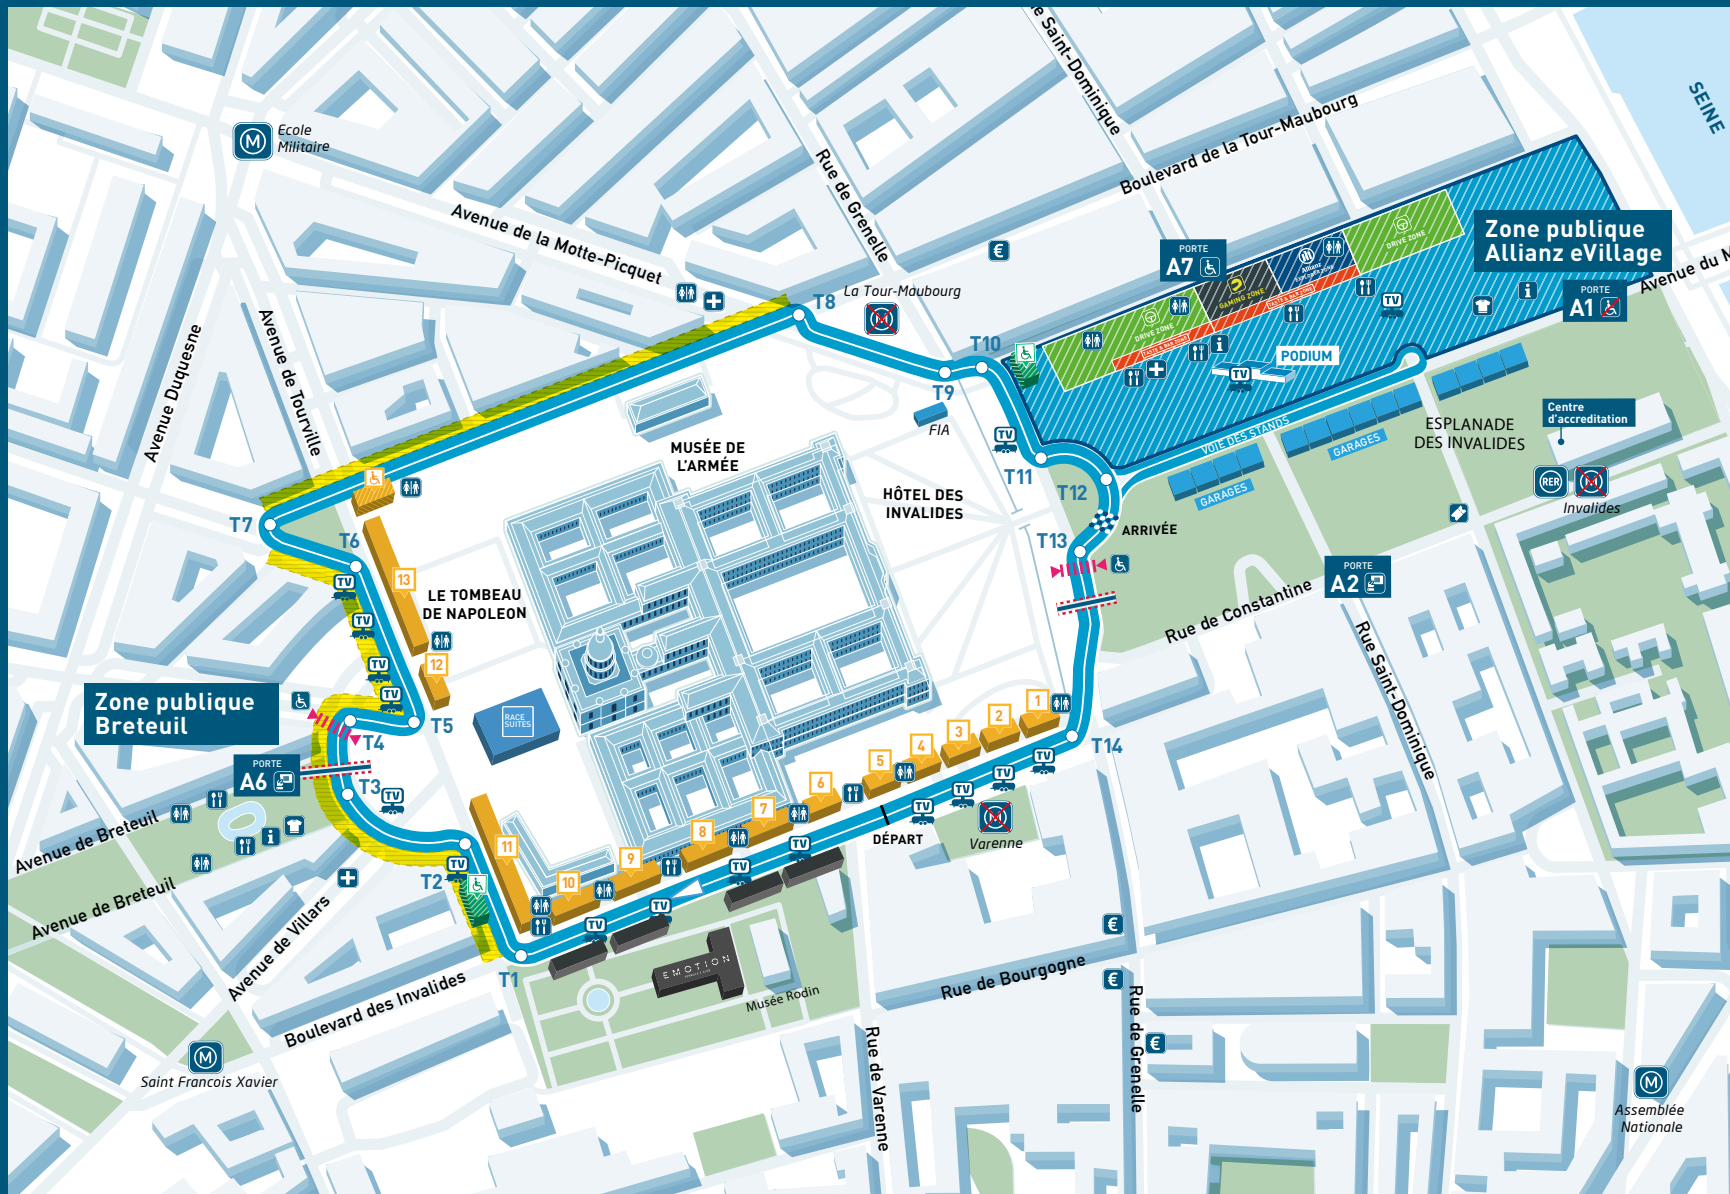

## Légende

TOILETTES  
TOILETS

POINTS DE RESTAURATION  
FOOD & BEVERAGE

CENTRE MEDICAL  
FIRST AID

POINTS D'INFORMATION  
INFORMATION

ÉCRANS GÉANTS  
GIANT SCREENS

RETRAIT D'ARGENT  
ATM

BILLETTERIE  
TICKET BOOTH

FERMÉ LE SAMEDI  
CLOSED ON SATURDAY

BOUTIQUE  
MERCHANDISE

TRIBUNES  
GRANDSTANDS

ZONE ENTRÉE LIBRE  
VIEWING AREA

PLATEFORME PMR (billet requis)  
PMR PLATFORM (Ticketed)

PLATEFORME PMR  
PMR PLATFORM

## Accès

PORTES  
GATES

CONTRÔLE DES BILLETTS  
TICKET SCANNING POINT

ACCÈS PMR  
ASSISTED DISABLED ACCESS

ACCÈS PMR (TRAVERSÉE DE LA PISTE)  
DISABLED ACCESS (TRACK CROSSING POINT)

PASSERELLE  
BRIDGE