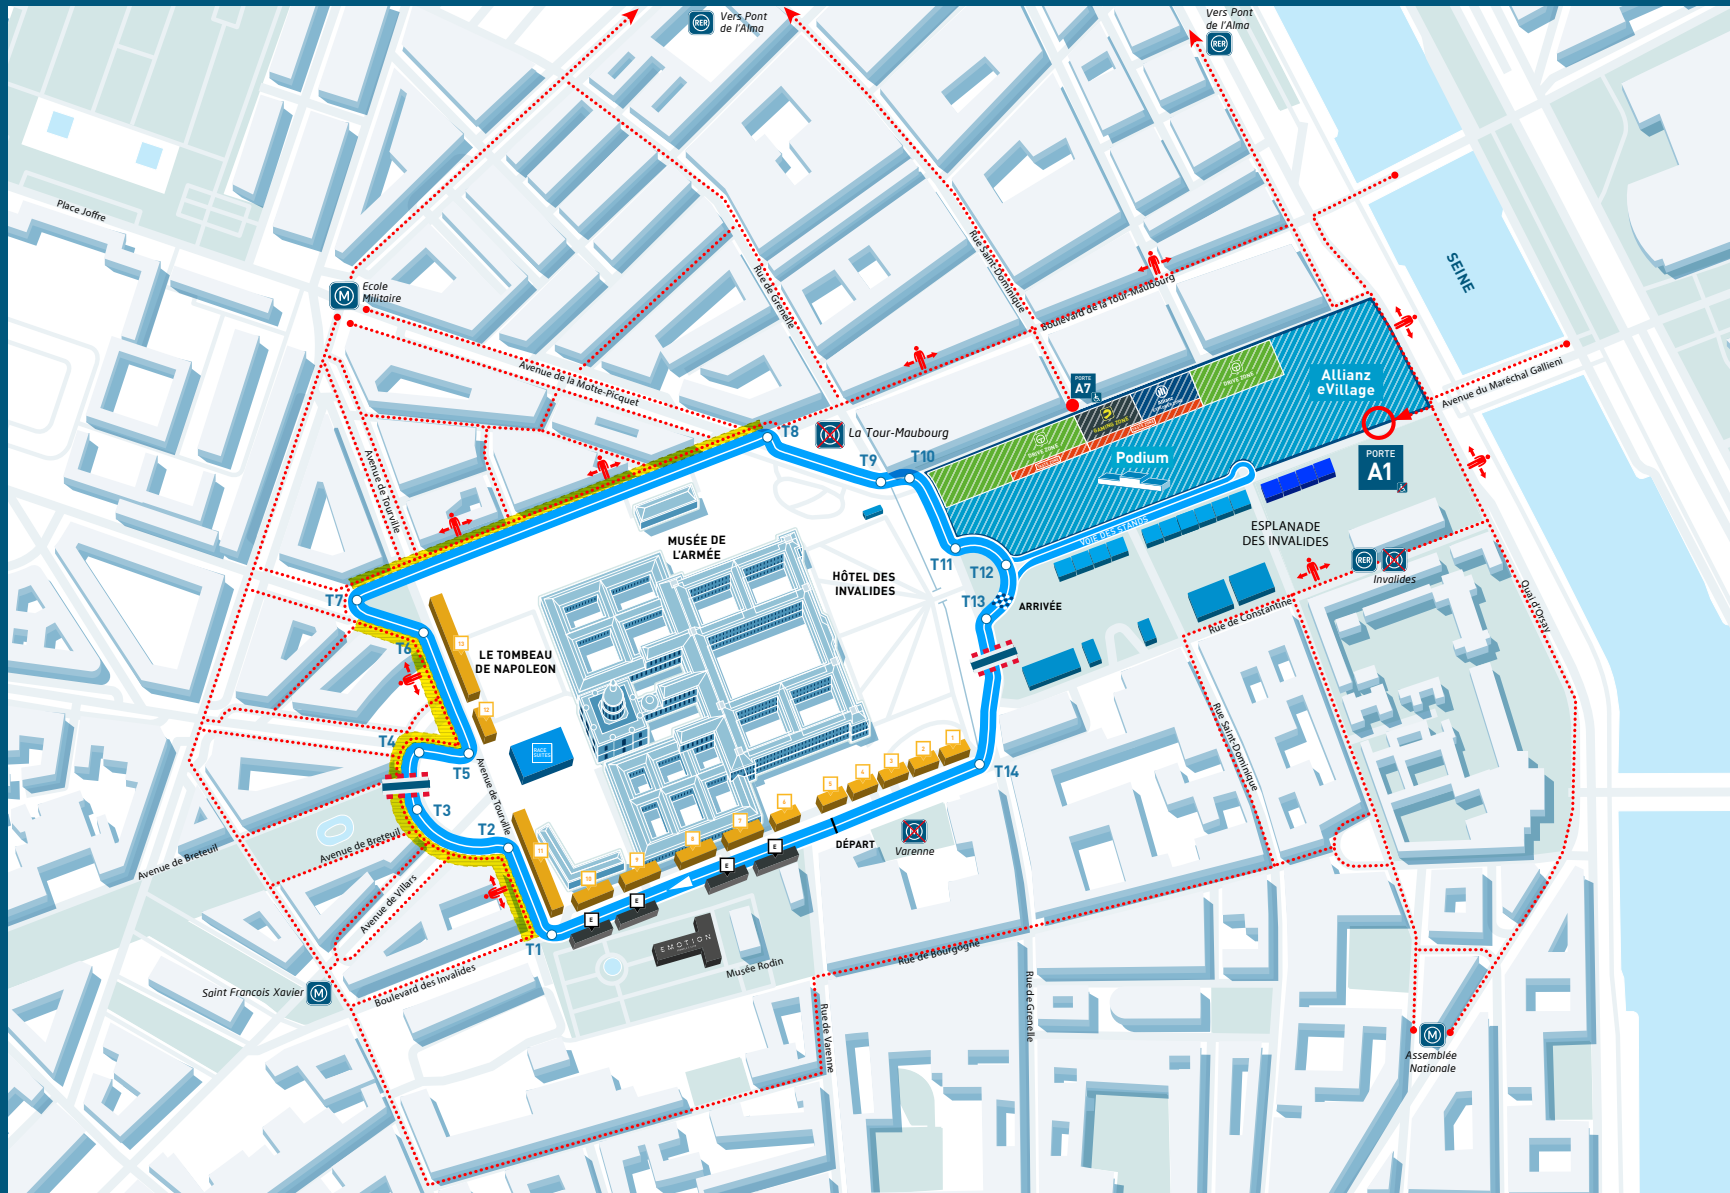

2017 FIA FORMULA E
QATAR AIRWAYS
PARIS ePRIX

ALLIANZ eVILLAGE & PLACE VAUBAN
Routes d'accès

Légende

FERMÉ LE SAMEDI
CLOSED ON SATURDAY

PORTES
GATES

ACCÈS PSH
ASSISTED DISABLED ACCESS

TRIBUNES
GRANDSTANDS

ZONE ENTRÉE LIBRE
VIEWING AREA

POINT D'INTÉRÊT
POINT OF INTEREST

PARCOURS RECOMMANDÉ
RECOMMENDED ROUTE

DIRECTION
DIRECTION

PASSERELLE
BRIDGE